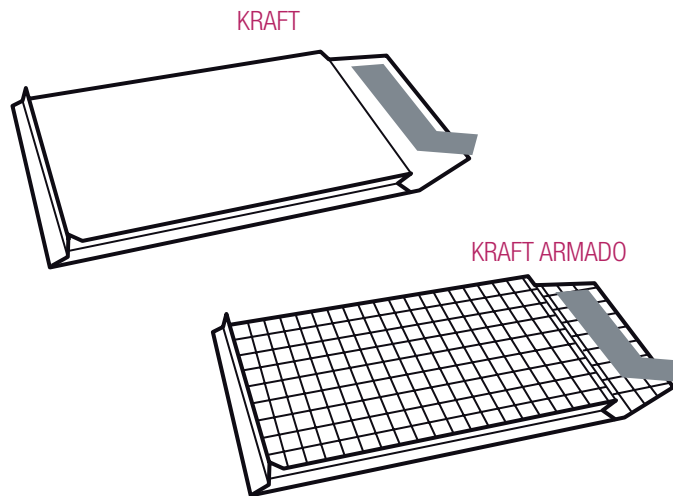

SOBRES BOLSA FUELLE

Sobres bolsa 3 fuelles kraft silicona. Caja de 250

Papel kraft extra de 120 g/m² o de 155 g/m² de alta opacidad. Con fuelle de 30mm. Por 3 lados, para mayor capacidad. Cierre con tira autoadhesiva de silicona por cola caliente: Suprime las carencias de pegado con los sistemas tradicionales de cola fría. Garantía total de pegado.

KRAFT

Código	Referencia	Tamaño	Gramaje	
26401474	KF250-30	250 x 353 x 30 mm	120	103,76 €
26401412	KF260-30	260 x 330 x 30 mm	120	98,04 €
26401511	KF280-30	280 x 365 x 30 mm	120	112,60 €

KRAFT ARMADO

Código	Referencia	Tamaño	Gramaje	
26401334	KRF280-30	280 x 365 x 30 mm	155	240,80 €
26401341	KRF280-50	280 x 365 x 50 mm	155	324,56 €